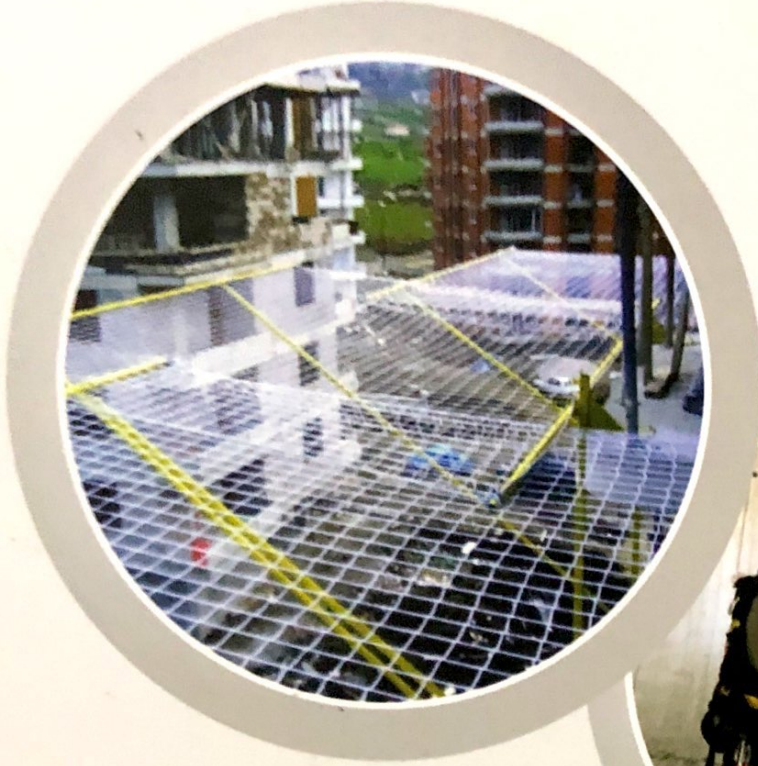

Güvenlik ağı projelerinize çözümler üretiyoruz.
Memnuniyetiniz bizleri güçlendiren en önemli
değerlerin başında gelmektedir.

İŞ GÜVENLİĞİ
AĞ SİSTEMLERİ

BY KARACA İŞ GÜVENLİĞİ
AĞ SİSTEMLERİ İNŞAAT
NAKLİYAT TİCARET LTD. ŞTİ.

Saray Fatih Mahallesi
Fatih Sultan Mehmet Caddesi
No:59/C Pursaklar/ANKARA
Tel: 0 312 393 0 373

info@bykaracafile.com

www.bykaracafile.com